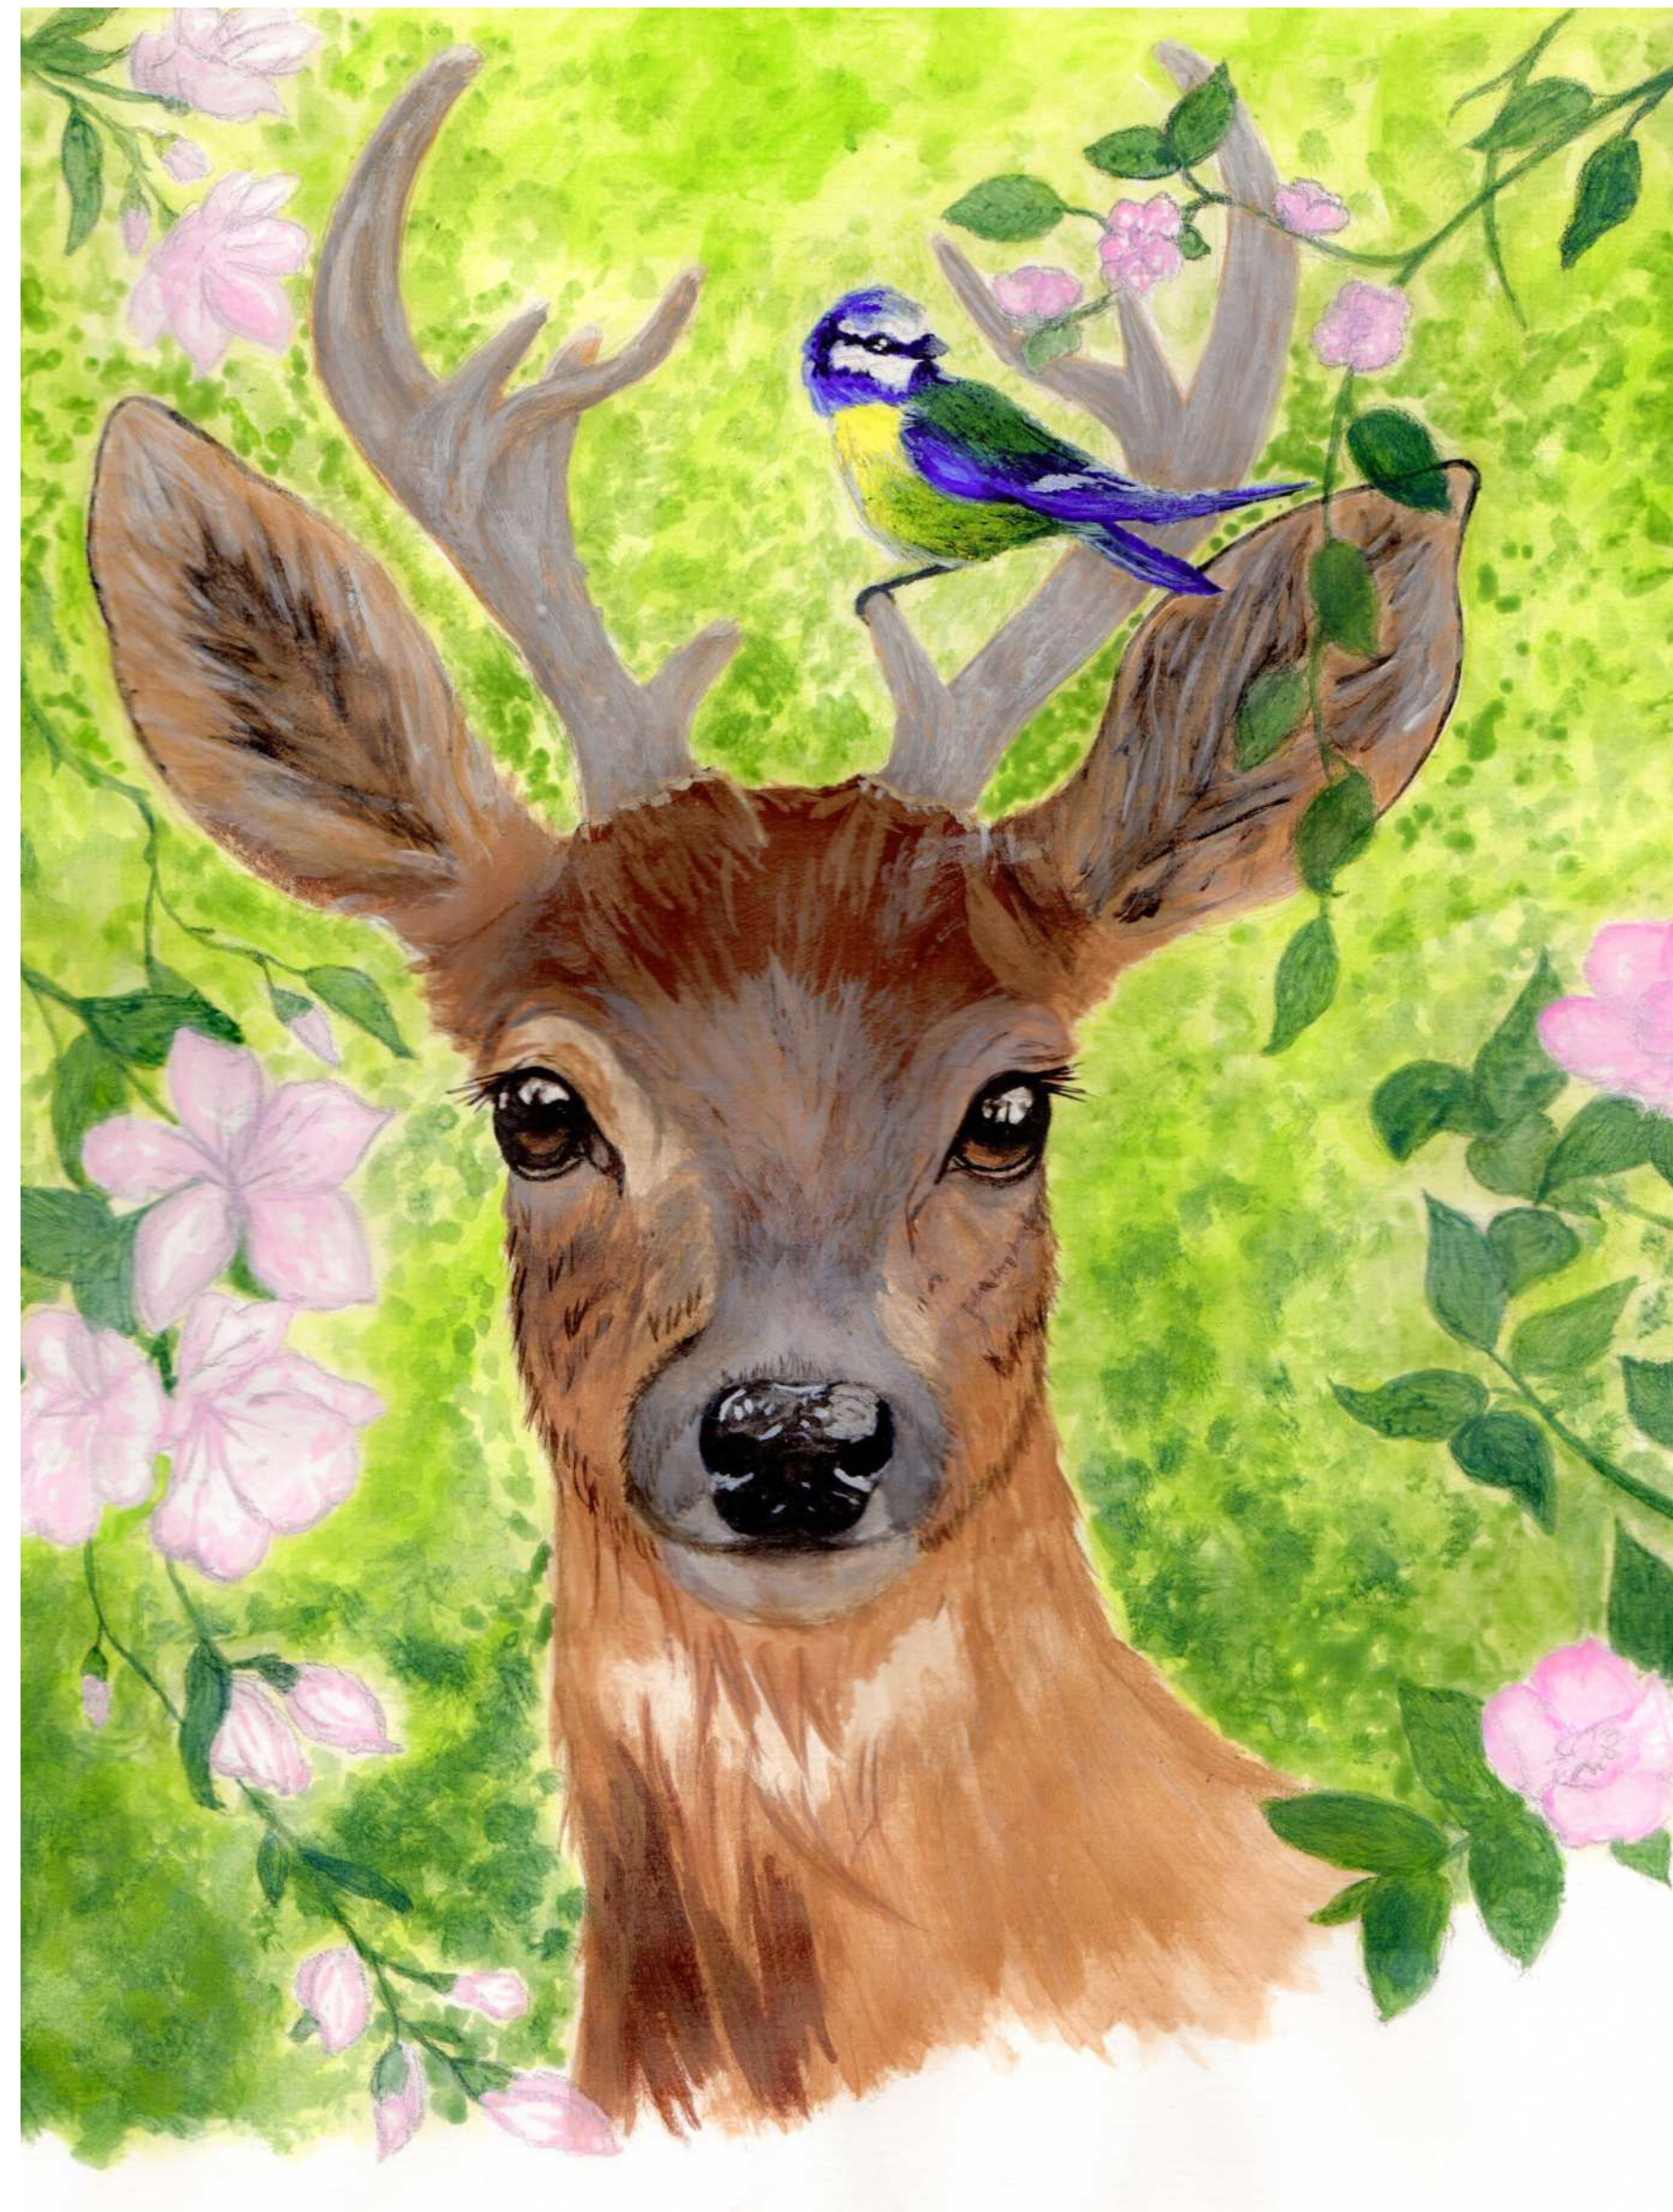

Reh mit Meise

Amélie Müller-Landré

- 23 Jahre alt
- Kommunikationsdesign
- Studentin im 6. Semester
- amelie.sara.landre@gmail.com

fertiger Entwurf

- Acryl auf DIN A4

Beispiel

Bei diesem Motiv habe ich mich bewusst für ein Reh und eine Meise entschieden, zum Einen weil mir beide Tiere gefallen aber auch da sie hier in Norddeutschland vorkommen. Mir war wichtig, etwas Nahbares zu gestalten, ein Motiv, das nicht fremd wirkt, sondern einem direkt vertraut ist. Außerdem wollte ich ein Stück Natur in den städtischen Raum bringen.

Mit dem Bild möchte ich eine ruhige, freundliche Atmosphäre schaffen und den Menschen, die daran vorbeigehen, einen kleinen schönen Moment im Alltag schenken.