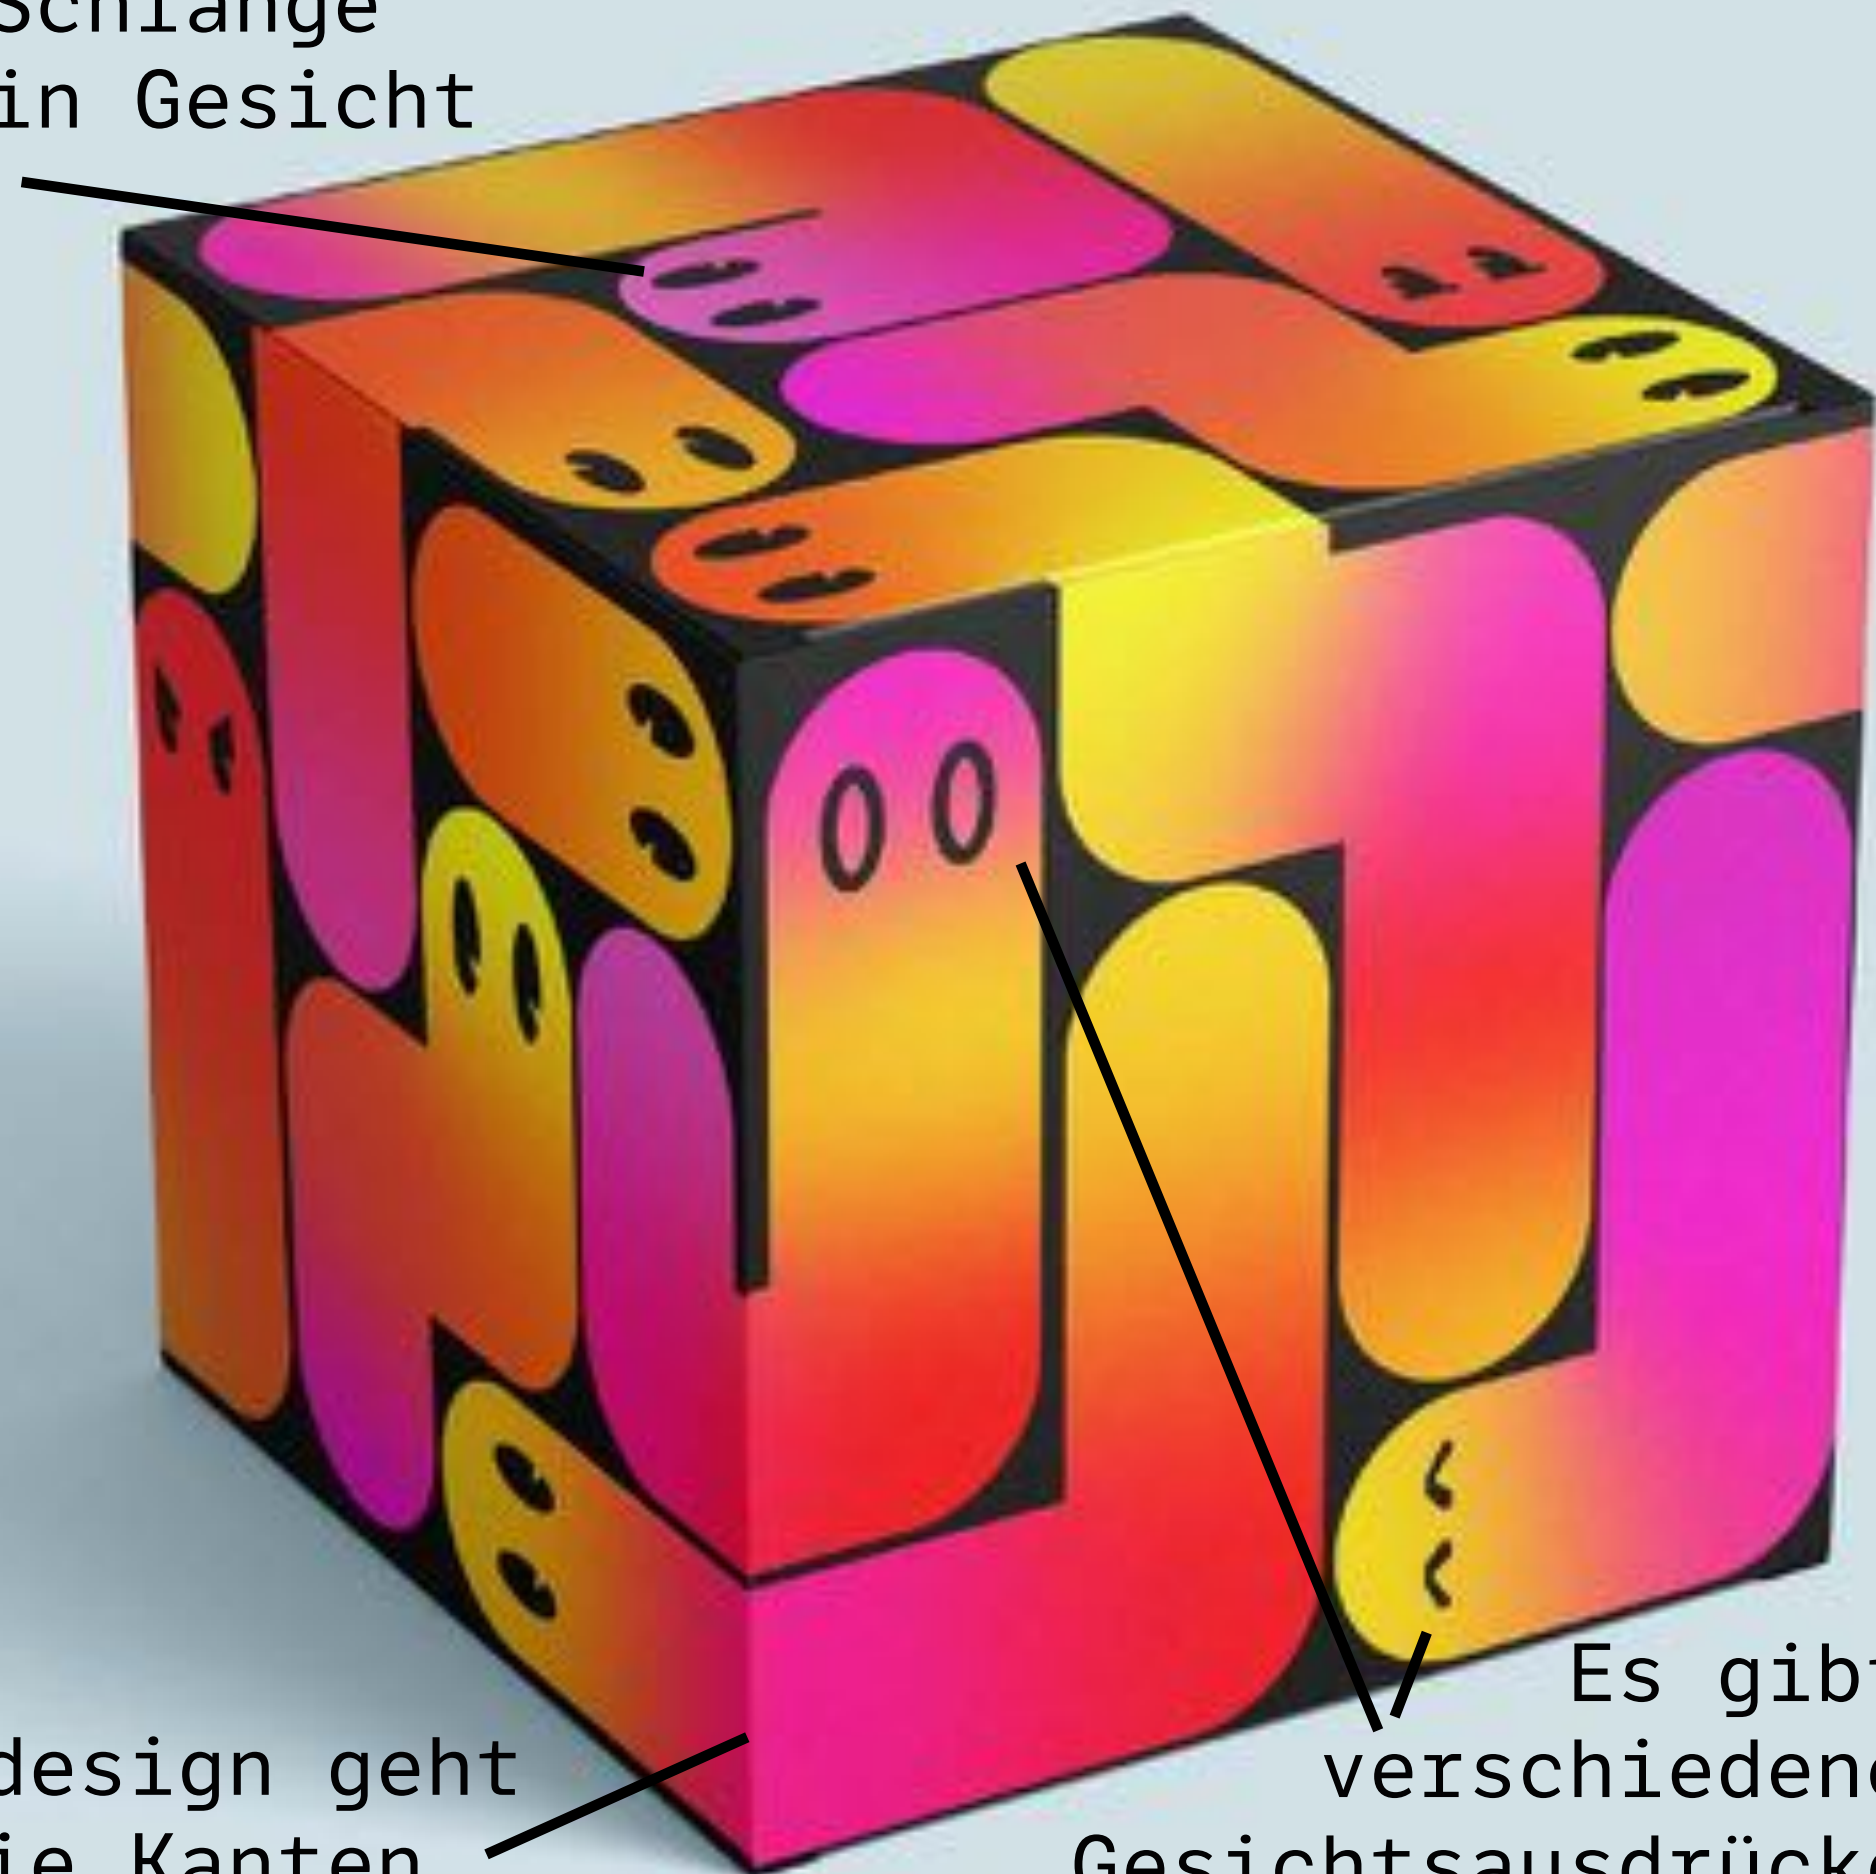

6.2 Yuki Seip

Neon Snakes

Entwurf

Mein Design ist an klassische Graffitis angelehnt und zeigt farbige Schlangen, die sich an die Form des Stromkastens anpassen. Durch verschiedene Gesichtsausdrücke gibt es immer etwas Neues zu entdecken.

Das genaue Design wird an den Stromkasten angepasst, weshalb der hier zu sehende Entwurf sehr flexibel ist.

Ausdrücke:

6.2 Yuki Seip

Konzept

6.2 Yuki Seip

Jede Schlange hat ein Gesicht

Das design geht um die Kanten

Es gibt verschiedene Gesichtsausdrücke

Die Schlangen werden in Größe und Anzahl an den Stromkasten angepasst. Dabei orientiert man sich an den links zu sehenden Punkten.

Die bunten Verläufe werden mit Spraydosen gemacht, anschließend werden die Outlines mit dem Pinsel gemalt. Am Ende werden die Augen mithilfe von Schablonen aufgesprüht.