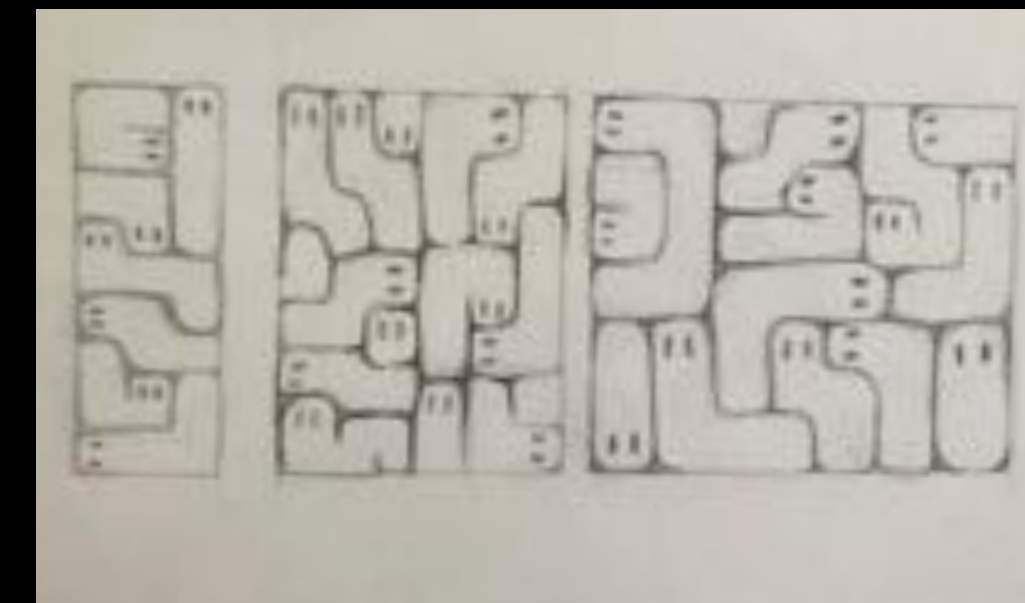

6.2 Yuki Seip

Neon Snakes

Entwurf

Mein Design ist an klassische Graffitis angelehnt und zeigt farbige Schlangen, die sich an die Form des Stromkastens anpassen. Durch verschiedene Gesichtsausdrücke gibt es immer etwas Neues zu entdecken.

Das genaue Design wird an den Stromkasten angepasst, weshalb der hier zu sehende Entwurf sehr flexibel ist.

Ausdrücke:

6.2 Yuki Seip

Konzept

6.2 Yuki Seip

Jede Schlange hat ein Gesicht

Das design geht um die Kanten

Es gibt verschiedene Gesichtsausdrücke

Die Schlangen werden in Größe und Anzahl an den Stromkasten angepasst. Dabei orientiert man sich an den links zu sehenden Punkten.

Die bunten Verläufe werden mit Spraydosen gemacht, anschließend werden die Outlines mit dem Pinsel gemalt. Am Ende werden die Augen mithilfe von Schablonen aufgesprüht.